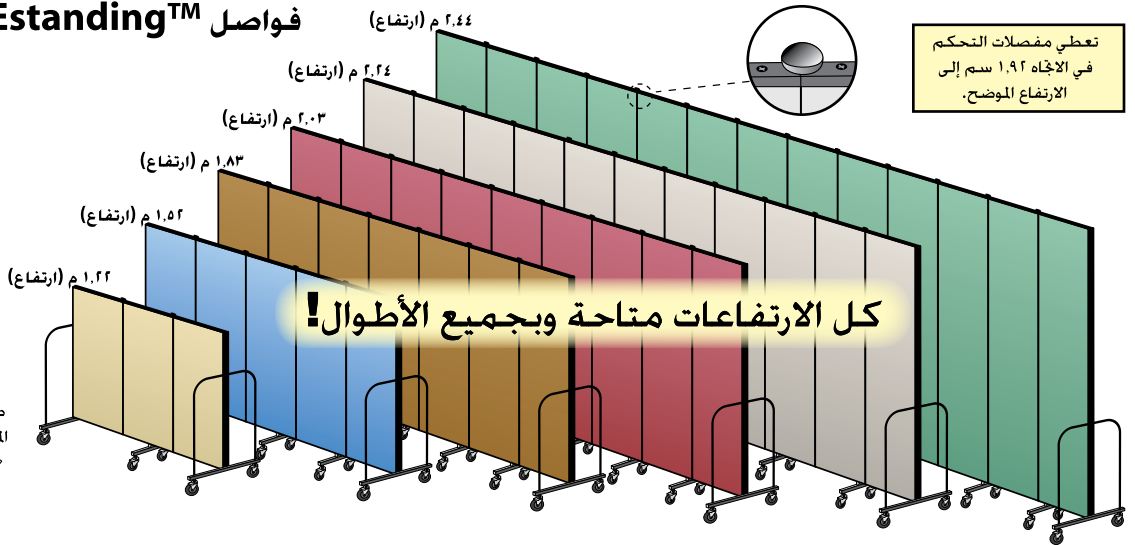

Screenflex®

أفضل الفواصل الداخلية متعددة
الاستعمالات في العالم!

ما عليك سوى سحب الفواصل للمكان المطلوب ... افتح القفل ...

... وضعه في عدد لا نهائي من الأشكال لتلبية احتياجاتك في ثوانٍ!

- تعدد غير عادي في الاستعمالات.
- سهولة التركيب في ثوانٍ.
- متوفرة بارتفاعات وأطوال متنوعة.
- امتصاص الصوت.
- مفصلات بطول كل الفواصل.
- يمكن تثبيت مواد ورقية عليه بدبابيس.
- مزودة بعجلات صغيرة ذاتية الانضباط.

يرجى زيارة موقعنا الإلكتروني عبر العنوان التالي: WWW.SCREENFLEX.COM

فواصل FREEstanding™ - فواصل داخلية حرة

٢.٤٤ م (ارتفاع)

٢.٢٤ م (ارتفاع)

٢.٠٣ م (ارتفاع)

١.٨٣ م (ارتفاع)

١.٥٢ م (ارتفاع)

١.٢٢ م (ارتفاع)

كل الارتفاعات متاحة وبجميع الأطوال!

تعطي مفصلات التحكم في الاتجاه ١.٩٢ سم إلى الارتفاع الموضح.

ملحوظة: يمكنك وصل الفواصل ببعضها لتبلغ الطول الذي تريد.

صنع في الولايات المتحدة الأمريكية

١.٧٥ م (طول)

٢.٨٧ م (طول)