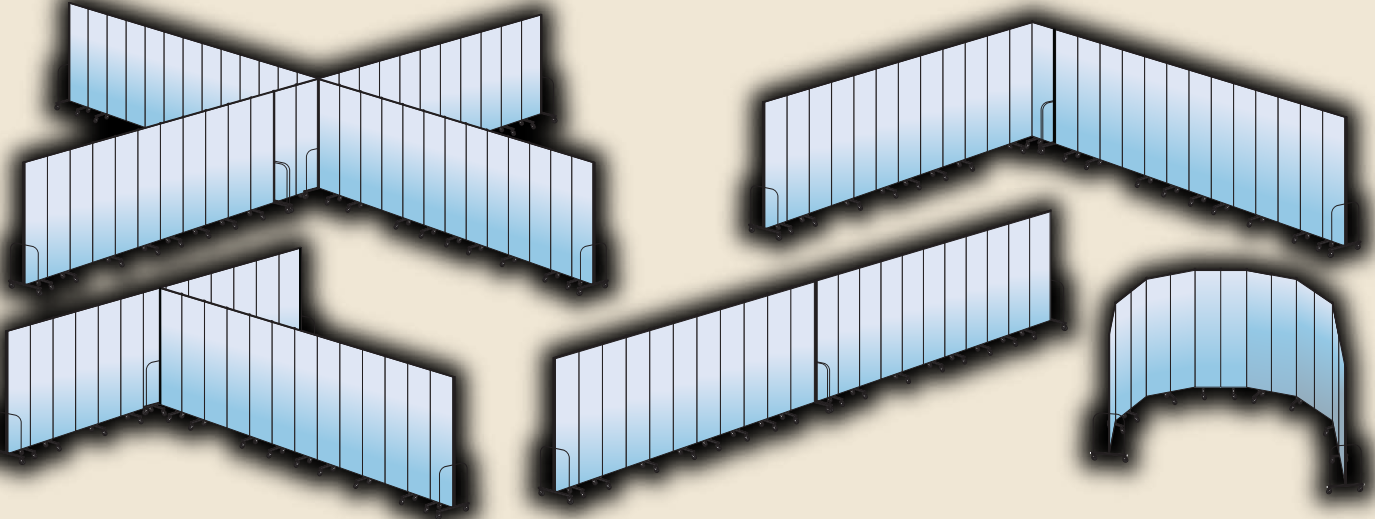

Screenflex®

أفضل الفواصل الداخلية متعددة
الاستعمالات في العالم!

ما عليك سوى سحب الفواصل للمكان المطلوب ... افتح القفل ...

... وضعه في عدد لا نهائي من الأشكال لتلبية احتياجاتك في ثوانٍ!

- تعدد غير عادي في الاستعمالات.
- سهولة التركيب في ثوانٍ.
- متوفرة بارتفاعات وأطوال متنوعة.
- امتصاص الصوت.
- مفصلات بطول كل الفواصل.
- يمكن تثبيت مواد ورقية عليه بدبابيس.
- مزودة بعجلات صغيرة ذاتية الانضباط.

يرجى زيارة موقعنا الإلكتروني عبر العنوان التالي: WWW.SCREENFLEX.COM

فواصل FREEstanding™ - فواصل داخلية حرة

٢.٤٤ م (ارتفاع)

٢.٢٤ م (ارتفاع)

٢.٠٣ م (ارتفاع)

١.٨٣ م (ارتفاع)

١.٥٢ م (ارتفاع)

١.٢٢ م (ارتفاع)

كل الارتفاعات متاحة وبجميع الأطوال!

تعطي مفصلات التحكم في الاتجاه ١.٩٢ سم إلى الارتفاع الموضح.

ملحوظة: يمكنك وصل الفواصل ببعضها لتبلغ الطول الذي تريد.

صنع في الولايات المتحدة الأمريكية

١.٧٥ م (طول)

٢.٨٧ م (طول)

قابلية تثبيت مواد على الفواصل القادرة على امتصاص الأصوات

إطار نهائي كبير باتساع ٧٤.٣ سم لأقصى ثبات ممكن

خيارات فواصل FREEstanding الداخلية - استفسر عن التفاصيل!

الموصلات

نافذة

باب

سبورة بيضاء

سطح Scotchgard™ المضاد للبقع