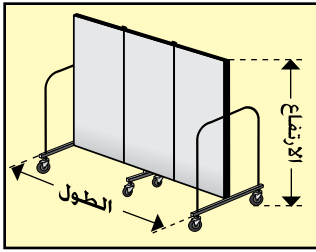

Screenflex®

أفضل الفواصل الداخلية متعددة
الاستعمالات في العالم!

ما عليك سوى سحب الفواصل للمكان المطلوب ... افتح القفل ...

... وضعه في عدد لا نهائي من الأشكال لتلبية احتياجاتك في ثوانٍ!

- تعدد غير عادي في الاستعمالات.
- سهولة التركيب في ثوانٍ.
- متوفرة بارتفاعات وأطوال متنوعة.
- امتصاص الصوت.
- مفصلات بطول كل الفواصل.
- يمكن تثبيت مواد ورقية عليه بدبابيس.
- مزودة بعجلات صغيرة ذاتية الانضباط.

يرجى زيارة موقعنا الإلكتروني عبر العنوان التالي: WWW.SCREENFLEX.COM

فواصل FREEstanding™ - فواصل داخلية حرة

٢.٤٤ م (ارتفاع)

٢.٢٤ م (ارتفاع)

٢.٠٣ م (ارتفاع)

١.٨٣ م (ارتفاع)

١.٥٢ م (ارتفاع)

١.٢٢ م (ارتفاع)

كل الارتفاعات متاحة وبجميع الأطوال!

تعطي مفصلات التحكم في الاتجاه ١.٩٢ سم إلى الارتفاع الموضح.

ملحوظة: يمكنك وصل الفواصل ببعضها لتبلغ الطول الذي تريد.

صنع في الولايات المتحدة الأمريكية

١.٧٥ م (طول)

٢.٨٧ م (طول)